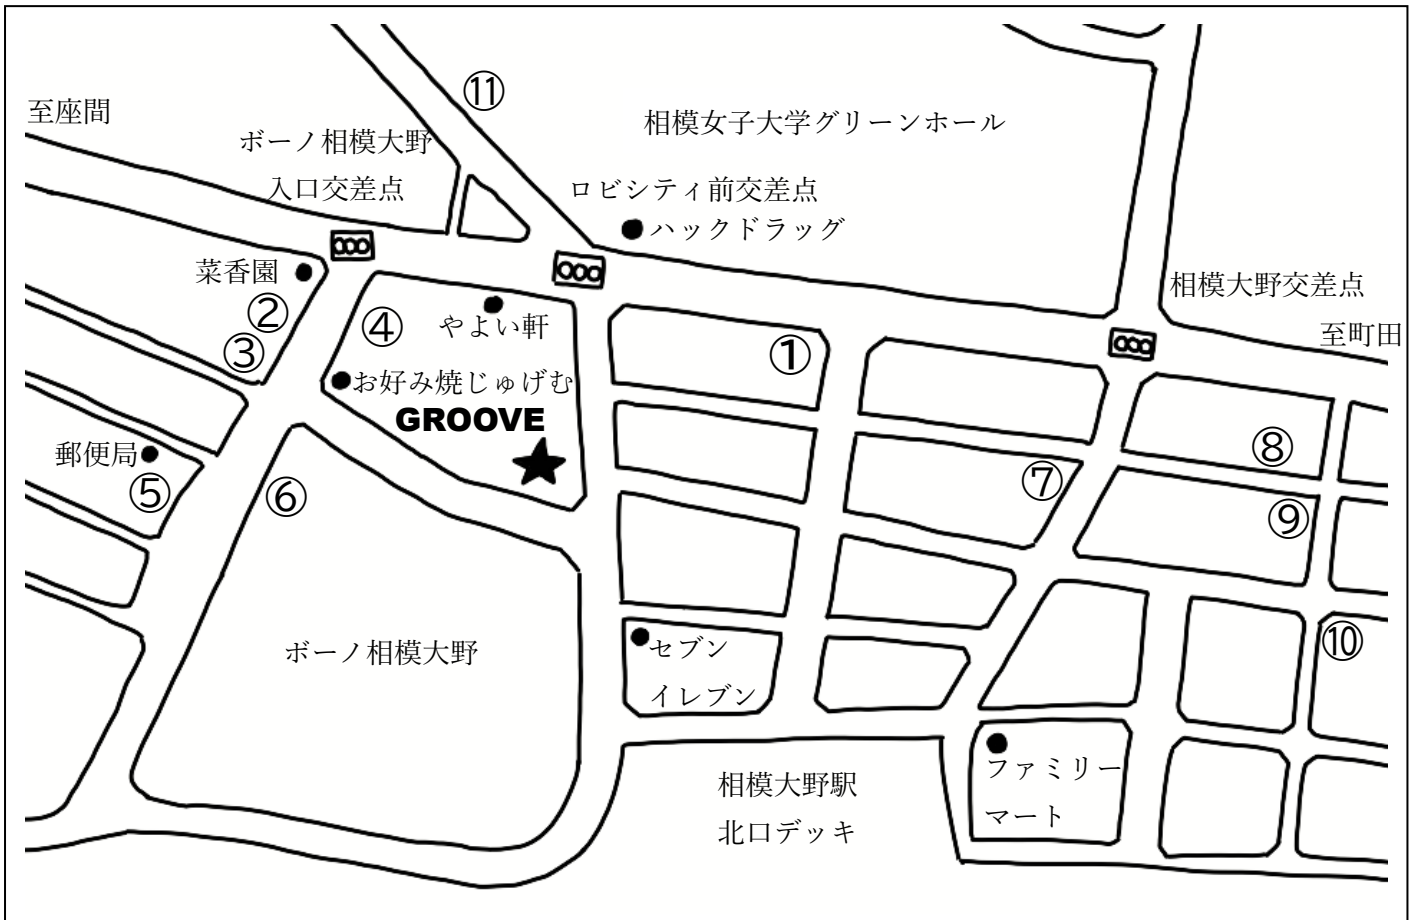

## ミュージックスクール&スタジオグルーヴ 近隣のパーキング

- ①タイムズ相模大野駅前立体駐車場 24h 最大 1100円 110円/20分
- ②アイパック相模大野第7駐車場 12h 最大 1200円 200円/20分
- ③大野第一駐車場 8:00~24:00 最大 1300円 100円/20分
- ④アイパック相模大野第8駐車場 12h 最大 1700円~2000円 200円/20分
- ⑤パーク M1 駐車場 100円/40分 (百円硬貨のみ・領収書は出ません)
- ⑥ボーノ立体駐車場 平日のみ 6:00~24:00 最大 1500円 150円/30分
- ⑦アットパーク相模大野駅前駐車場 12h 最大 1100円 200円/20分
- ⑧タイムズ相模大野北口駐車場 24h 最大 1100円 220円/20分
- ⑨ダイレクトパーク相模大野 NO.5 駐車場 24h 最大 1100円 200円/30分
- ⑩ダイレクトパーク相模大野 NO.3 駐車場 6h 最大 800円 100円/20分
- ⑪ロビーファイブ地下駐車場 150円/30分

★長時間のご利用なら①がオススメ！

★短時間なら⑤ ⑪、少し離れると⑨ ⑩のように安くなります。

(2024年1月現在の情報です。料金に変更されている場合がある為、必ず現地の価格をご確認ください。)